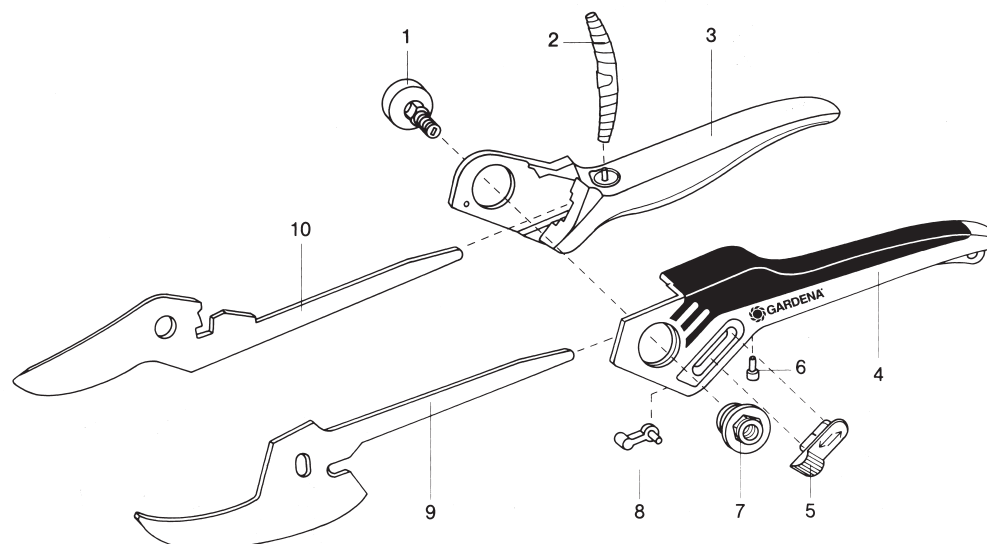

GARDENA®
600 Gartenschere 190

GARDENA®
601/603 Gartenschere 190 S / 215 S

Art.-Nr.340

343-00.600.02

Garden Secateursuntil 1986

Spring

Art.-Nr.341-22

341-00.600.21

341-00.650.02

8700-00.600.13

8700-00.600.15

341-00.600.11

Secateurs Specialuntil 2005

Slide

Top blade, cpl.

Screw M6

Screw

Spring

Nut, cpl.

Catch , cpl.

Bottom blade

Top blade

Art.-Nr.601

1	600-00.600.13	Screw
2	601-00.600.20	Spring
7	600-00.810.00	Nut, cpl.
8	600-00.600.44	Catch, cpl.
9	600-00.600.12	Bottom blade
10	600-00.600.11	Top blade, 165 mm

Sekatör 215 S

until 2002

All other parts see art.601

Art.-Nr.604

1	600-00.600.13	Screw
2	603-00.600.20	Spring (Art. 5353-20)
7	600-00.810.00	Nut, cpl.
8	600-00.600.44	Catch, cpl.

Sekatör 215 SL

until 2000

(Picture see art. 601/603)