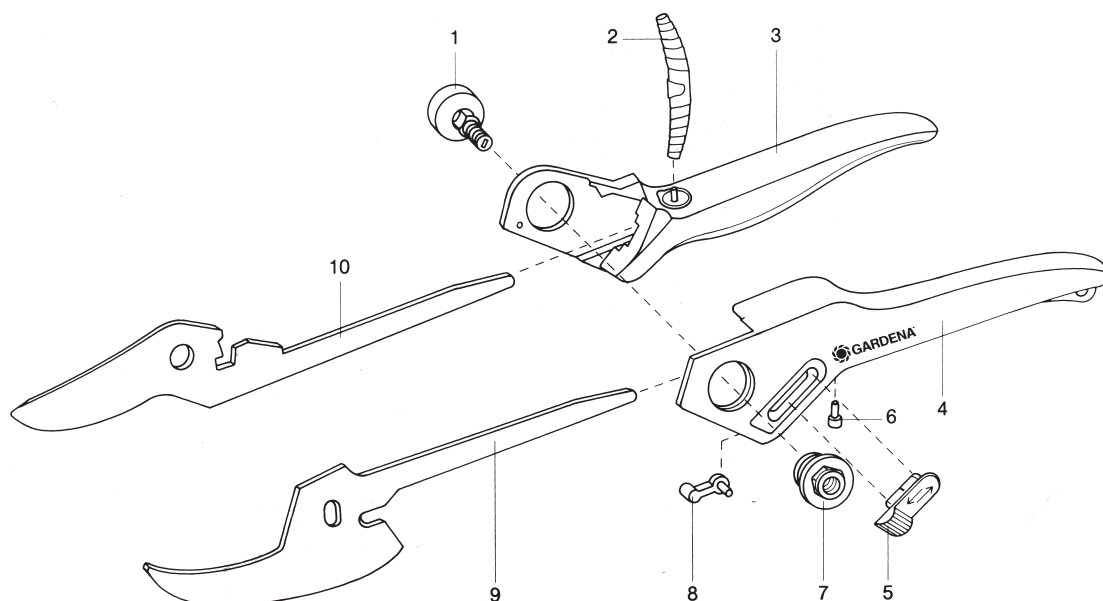

GARDENA®
600 Gartenschere 190

GARDENA®
601/603 Gartenschere 190 S / 215 S

Art.-Nr.340

343-00.600.02

Garden Secateursuntil 1986

Spring

Art.-Nr.341-22

341-00.600.21

341-00.650.02

8700-00.600.13

8700-00.600.15

341-00.600.11

Secateurs Specialuntil 2005

Slide

Top blade, cpl.

Screw M6

Screw

Spring

Nut, cpl.

Catch , cpl.

Bottom blade

Top blade

Art.-Nr.601

1	600-00.600.13	Screw
2	601-00.600.20	Spring
7	600-00.810.00	Nut, cpl.
8	600-00.600.44	Catch, cpl.
9	600-00.600.12	Bottom blade
10	600-00.600.11	Top blade, 165 mm

Sekatör 215 S

until 2002

All other parts see art.601

Art.-Nr.604

1	600-00.600.13	Screw
2	603-00.600.20	Spring (Art. 5353-20)
7	600-00.810.00	Nut, cpl.
8	600-00.600.44	Catch, cpl.

Sekatör 215 SL

until 2000

(Picture see art. 601/603)