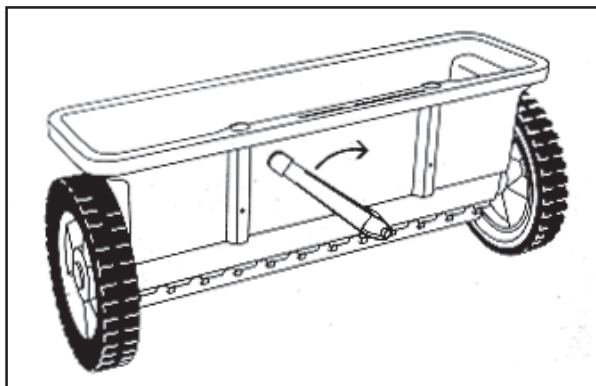

# GARDENA®

415

**Streuwagen 12**  
**Spreader 12**  
**Epandeur-semoir 12**  
**Strooiwagen 12**  
**Gödningsspridare 12**  
**Spandiconcime 12**  
**Carro semillero 12**

**Bedienungsanleitung**  
**Operating Instructions**  
**Mode d'emploi**  
**Bedieningsinstructies**  
**Bruksanvisning**  
**Istruzioni sull'uso**  
**Instrucciones para el uso**

## Drift

Allt material, som ska strös, sprides jämnt och problemfritt. Innan strömaterialet fylls i, ställs spaken i 0-ställning. Sedan väljs den önskade strömmängden på inställningsskalan.