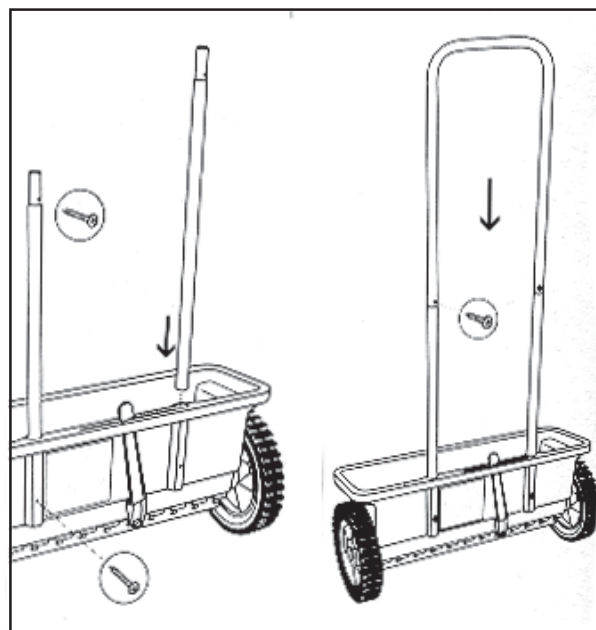

# GARDENA®

415

**Streuwagen 12**  
**Spreader 12**  
**Epandeur-semoir 12**  
**Strooiwagen 12**  
**Gödningsspridare 12**  
**Spandiconcime 12**  
**Carro semillero 12**

**Bedienungsanleitung**  
**Operating Instructions**  
**Mode d'emploi**  
**Bedieningsinstructies**  
**Bruksanvisning**  
**Istruzioni sull'uso**  
**Instrucciones para el uso**

## Drift

Allt material, som ska strös, sprides jämnt och problemfritt. Innan strömaterialet fylls i, ställs spaken i 0-ställning. Sedan väljs den önskade strömmängden på inställningsskalan.