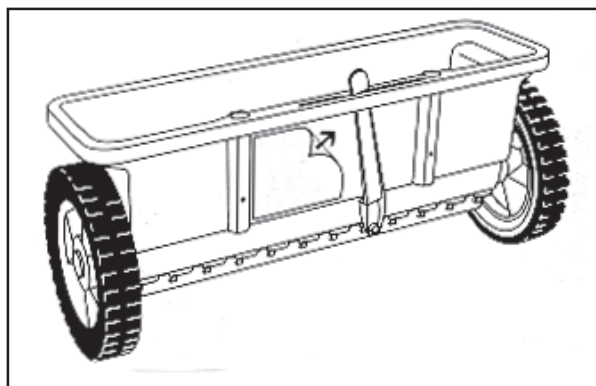

# GARDENA®

415

**Streuwagen 12**  
**Spreader 12**  
**Epandeur-semoir 12**  
**Strooiwagen 12**  
**Gödningsspridare 12**  
**Spandiconcime 12**  
**Carro semillero 12**

**Bedienungsanleitung**  
**Operating Instructions**  
**Mode d'emploi**  
**Bedieningsinstructies**  
**Bruksanvisning**  
**Istruzioni sull'uso**  
**Instrucciones para el uso**

## Drift

Allt material, som ska strös, sprides jämnt och problemfritt. Innan strömaterialet fylls i, ställs spaken i 0-ställning. Sedan väljs den önskade strömmängden på inställningsskalan.